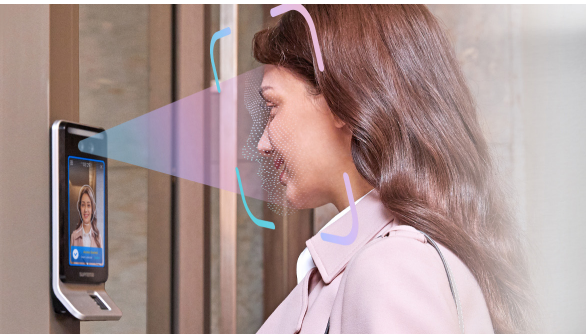

Join Us. Shape the Future.

Global Leading Provider of Security Solutions

세계 최고의 AI 기반 바이오인식(Biometric) 원천 기술을 보유한 슈프리마는 업계를 선도하는 얼굴·지문 인식 AI 기술을 기반으로 다양한 영역에서 고객사가 가장 혁신적으로 도약할 수 있는 제품과 솔루션을 제공하고 있습니다. 뛰어난 품질에 기반한 프리미엄 브랜드를 바탕으로 바이오인식 AC/TA 분야의 세계시장 점유율 2위, 국내시장 점유율 1위를 달성하였으며, 세계 50대 보안제조사 랭킹에 등재된 바이오인식 - 보안 전문 기업입니다.

| BioSign

스마트폰용 지문인식 알고리즘 솔루션인 BioSign은 스마트폰의 화면 내에 지문센서를 장착하기 위한 언더디스플레이 지문인식의 핵심기술로 자체 개발된 고유의 AI 기반 지문인식 알고리즘입니다. 고난이도의 초음파방식, 광학방식 언더디스플레이 지문센서와 함께 뛰어난 인증 성능과 속도를 제공하여 갤럭시 S series, A series 등 다수의 프리미엄 스마트폰에 탑재되고 있습니다.

| Face Recognition solution

슈프리마의 얼굴인식 솔루션은 딥러닝 기술을 기반으로 대용량 학습 데이터를 사용하여 오인증 확률을 10억분의 1까지 줄인 극한의 보안성을 자랑합니다. 특히 슈프리마의 얼굴 인식 알고리즘은 마스크 착용 시에도 높은 인증 성공율을 보이며, 다양한 위조 얼굴 공격을 차단하는 알고리즘도 포함하고 있습니다. 높은 인식 정확도를 요구하는 서버용 알고리즘 뿐 아니라, 실시간 처리가 중요한 임베디드 시스템에 최적화된 알고리즘까지 다양한 제품에 적용되고 있습니다.